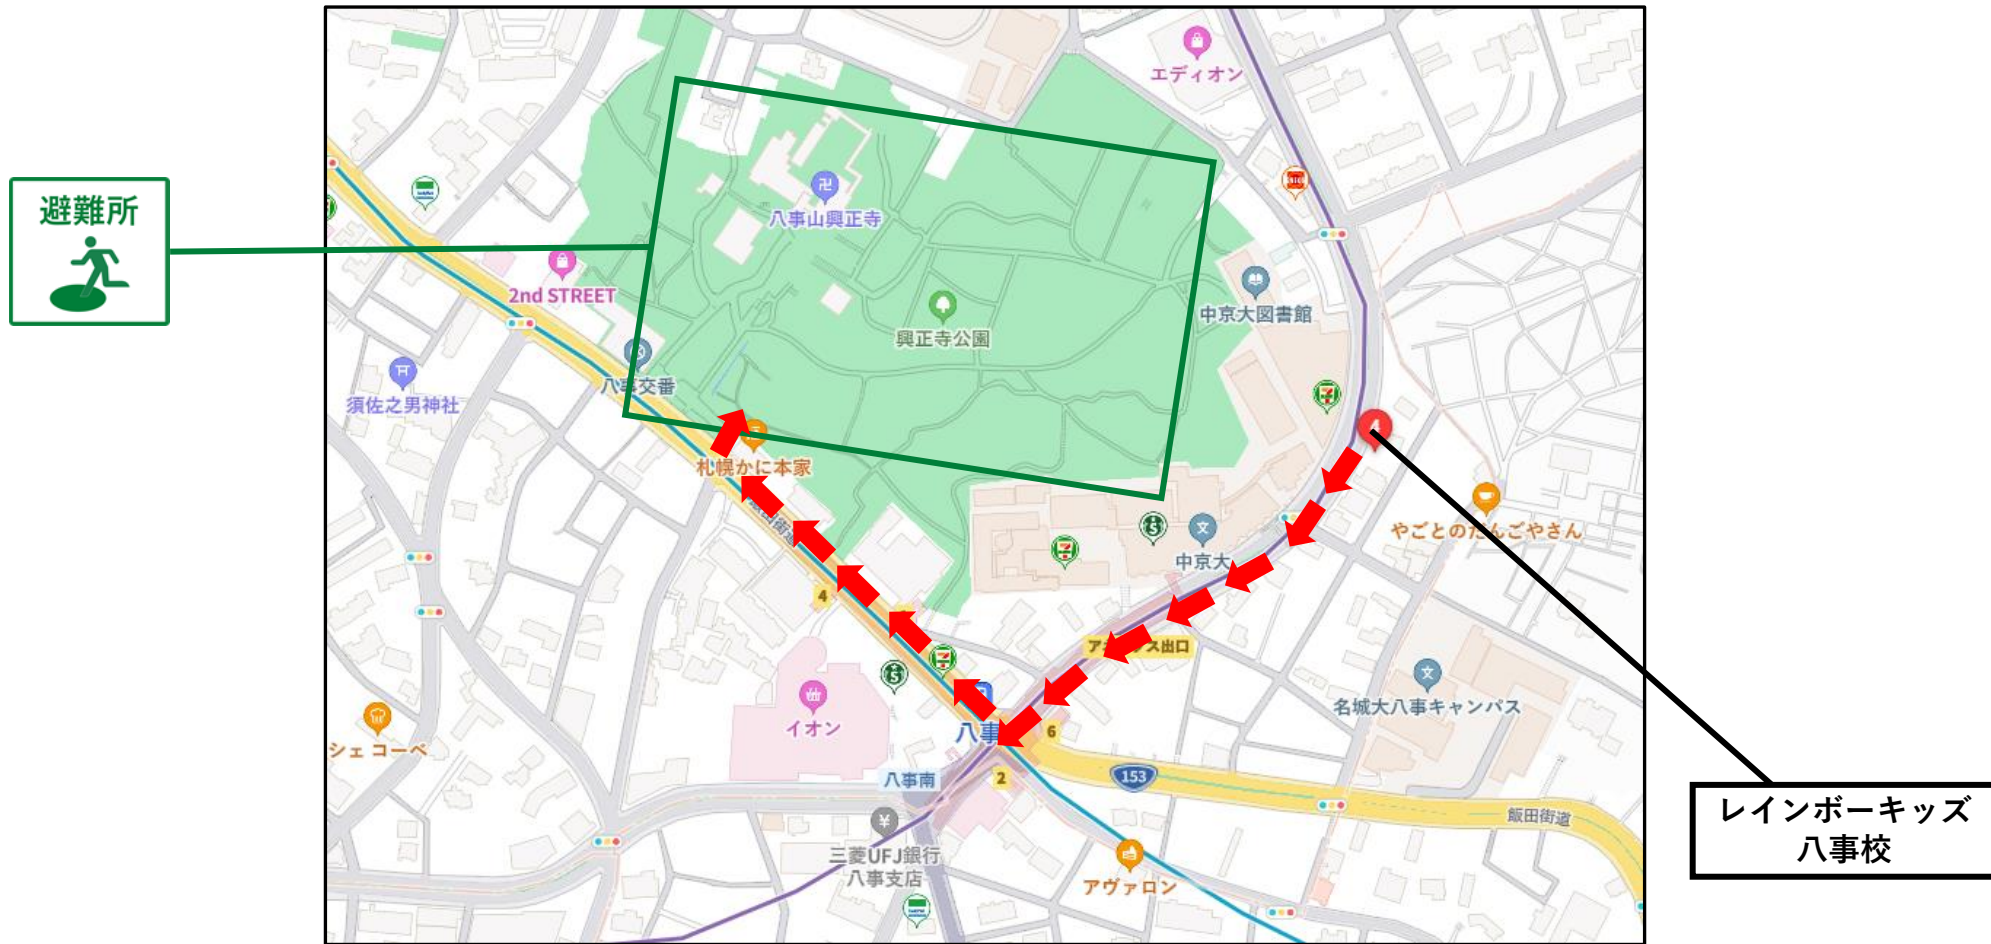

レインボーキッズ八事校 避難所マップ

避難所は **興正寺公園** です。