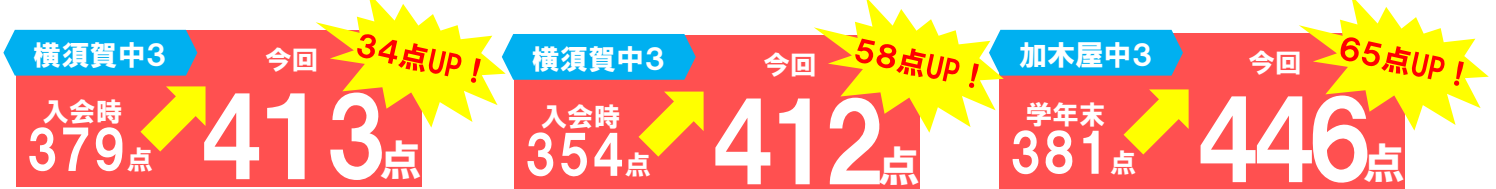

名進研 太田川駅前校

—1学期 到達度【期末】テスト結果 速報—

中3 名進研生が各中学で大活躍！！

○太田川駅前校在籍生 中学校別平均点【5教科】

☆八幡中, 東浦北部中, 旭南中, 平洲中も平均点400点OVER!!!!

名進研での頑張りを、たくさんのお子さまが成績UP！につなげています。

※横須賀中の順位は
現在、調査中です・

成績を上げたい 難関高校へ進学したい それならぜひ名進研へ！！