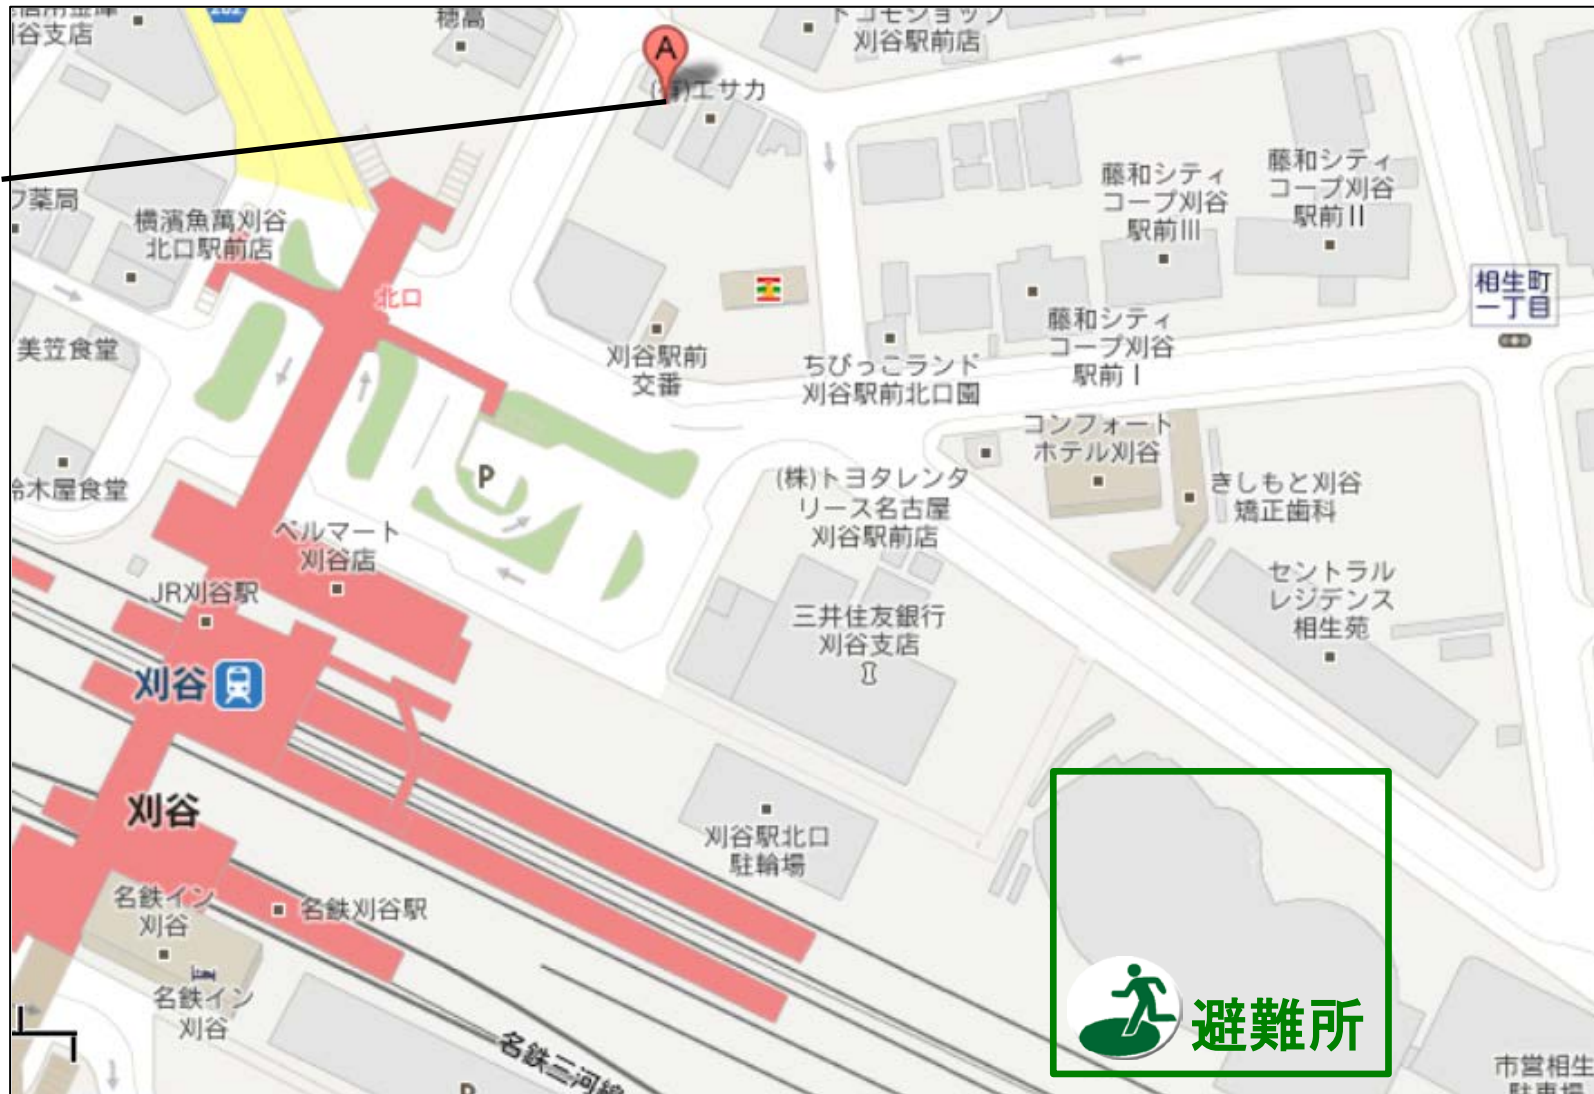

名進研刈谷校 避難所マップ

刈谷校

避難所は **刈谷市産業振興センター** です。