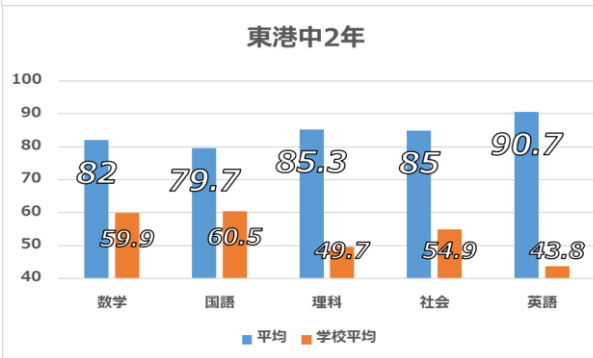

データでみる名進研日比野校 学年末テスト

日比野中 1年

- ・ 数学の名進研生平均は学校平均の約**2倍**
- ・ 数学・理科・社会で名進研生平均は学校平均**+25点以上**

宮中 1年

- ・ 社会の名進研生平均は学校平均**+25点**

東港中 2年

- ・ 英語の名進研生平均は学校平均の**2倍以上**
- ・ 理科・社会も学校平均**+30点以上**

5科目合計

- ・ 日比野中1年、東港中2年は学校平均の**+145点以上**
- ・ 東港中2年はさらに名進研生平均が**400点以上**
- ・ 宮中1年も学校平均**+77点**

学校平均に対して**圧倒的な差**をつける名進研生

お問い合わせ

名進研 日比野校
052-678-5481

大宝小学校
西隣