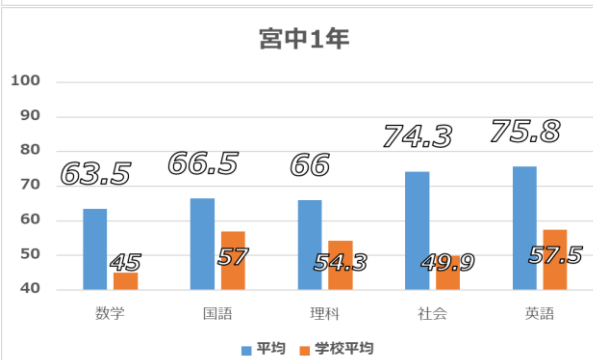

データでみる名進研日比野校 学年末テスト

日比野中 1年

- ・ 数学の名進研生平均は学校平均の約**2倍**
- ・ 数学・理科・社会で名進研生平均は学校平均**+25点以上**

宮中 1年

- ・ 社会の名進研生平均は学校平均**+25点**

東港中 2年

- ・ 英語の名進研生平均は学校平均の**2倍以上**
- ・ 理科・社会も学校平均**+30点以上**

5科目合計

- ・ 日比野中1年、東港中2年は学校平均の**+145点以上**
- ・ 東港中2年はさらに名進研生平均が**400点以上**
- ・ 宮中1年も学校平均**+77点**

学校平均に対して**圧倒的な差**をつける名進研生

お問い合わせ

名進研 日比野校
052-678-5481

大宝小学校
西隣