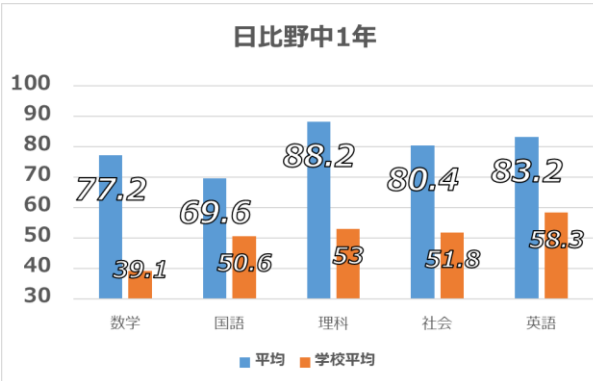

データでみる名進研日比野校 学年末テスト

日比野中 1年

- ・ 数学の名進研生平均は学校平均の約**2倍**
- ・ 数学・理科・社会で名進研生平均は学校平均**+25点以上**

宮中 1年

- ・ 社会の名進研生平均は学校平均**+25点**

東港中 2年

- ・ 英語の名進研生平均は学校平均の**2倍以上**
- ・ 理科・社会も学校平均**+30点以上**

5科目合計

- ・ 日比野中1年、東港中2年は学校平均の**+145点以上**
- ・ 東港中2年はさらに名進研生平均が**400点以上**
- ・ 宮中1年も学校平均**+77点**

学校平均に対して**圧倒的な差**をつける名進研生

お問い合わせ

名進研 日比野校
052-678-5481

大宝小学校
西隣