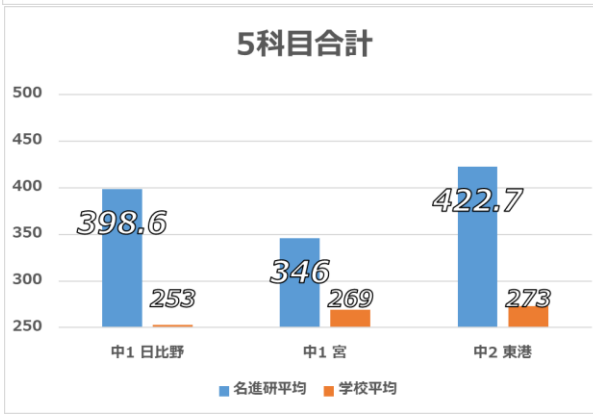

データでみる名進研日比野校 学年末テスト

日比野中 1年

- ・ 数学の名進研生平均は学校平均の約**2倍**
- ・ 数学・理科・社会で名進研生平均は学校平均**+25点以上**

宮中 1年

- ・ 社会の名進研生平均は学校平均**+25点**

東港中 2年

- ・ 英語の名進研生平均は学校平均の**2倍以上**
- ・ 理科・社会も学校平均**+30点以上**

5科目合計

- ・ 日比野中1年、東港中2年は学校平均の**+145点以上**
- ・ 東港中2年はさらに名進研生平均が**400点以上**
- ・ 宮中1年も学校平均**+77点**

学校平均に対して**圧倒的な差**をつける名進研生

お問い合わせ

名進研 日比野校
052-678-5481

大宝小学校
西隣