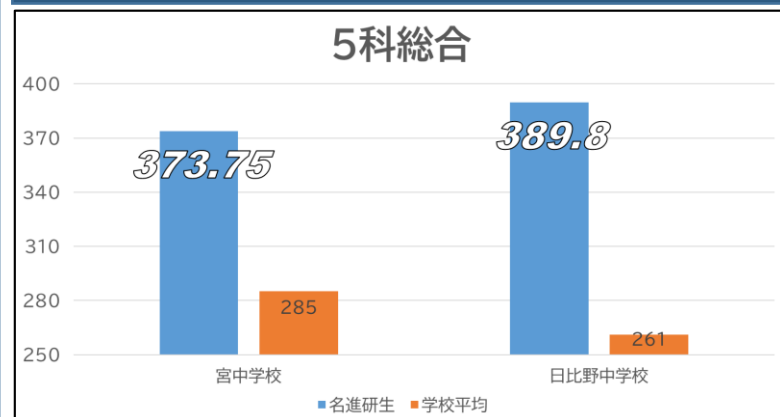

データでみる名進研日比野校 2学期 期末テストデータ

日比野中 1年
すべての科目で平均+15点以上

宮中 1年
社・英・数では平均+20点以上

日比野中1年・宮中1年
5科目合計では圧倒的な差

東港中 2年
すべての科目で平均+25点以上

名進研日比野校生の**3人に1人**が
各中学校の**トップ10**を占めています

以下の中学校から名進研日比野校に通っています

- <熱田区> 日比野中・宮中・沢上中 <中区> 伊勢山中
 <港区> 港明中・東港中・港南中 <中川区> 八幡中