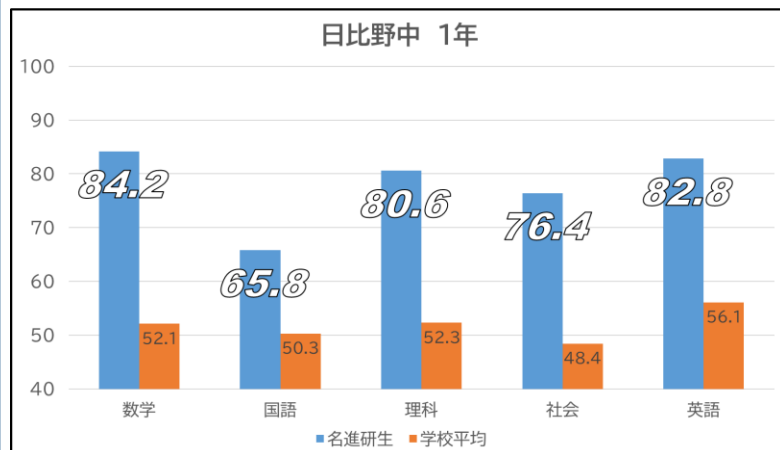

データでみる名進研日比野校 2学期 期末テストデータ

日比野中 1年
すべての科目で平均+15点以上

宮中 1年
社・英・数では平均+20点以上

日比野中1年・宮中1年
5科目合計では圧倒的な差

東港中 2年
すべての科目で平均+25点以上

名進研日比野校生の**3人に1人**が
各中学校の**トップ10**を占めています

以下の中学校から名進研日比野校に通っています

- <熱田区> 日比野中・宮中・沢上中 <中区> 伊勢山中
 <港区> 港明中・東港中・港南中 <中川区> 八幡中