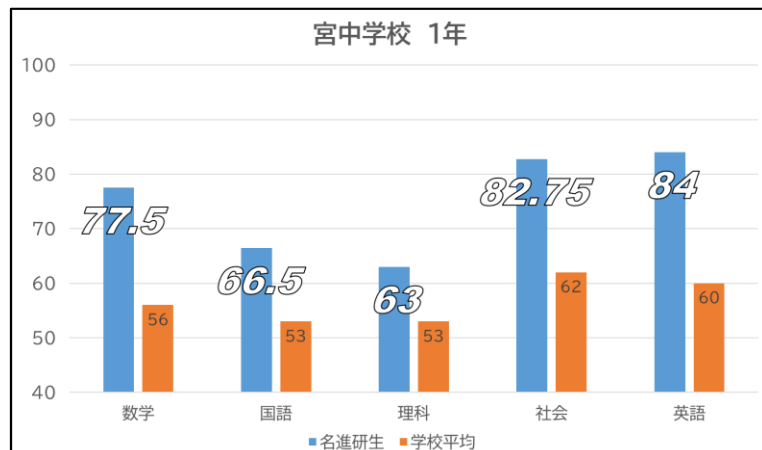

データでみる名進研日比野校 2学期 期末テストデータ

日比野中 1年
すべての科目で平均+15点以上

宮中 1年
社・英・数では平均+20点以上

日比野中1年・宮中1年
5科目合計では圧倒的な差

東港中 2年
すべての科目で平均+25点以上

名進研日比野校生の**3人に1人**が
各中学校の**トップ10**を占めています

以下の中学校から名進研日比野校に通っています

- <熱田区> 日比野中・宮中・沢上中 <中区> 伊勢山中
 <港区> 港明中・東港中・港南中 <中川区> 八幡中