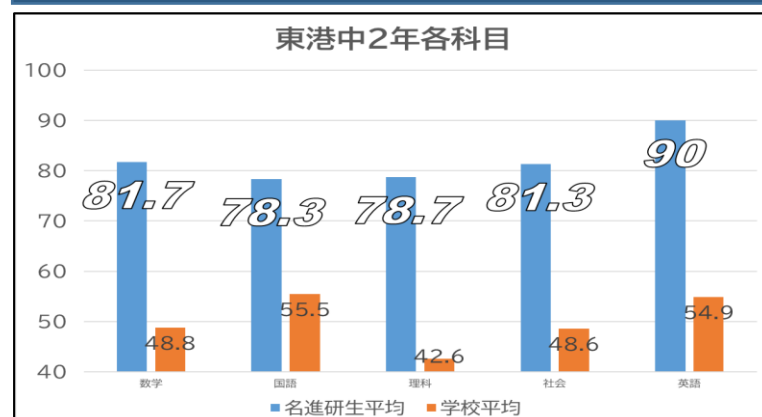

データでみる名進研日比野校 2学期 期末テストデータ

日比野中 1年
すべての科目で平均+15点以上

宮中 1年
社・英・数では平均+20点以上

日比野中1年・宮中1年
5科目合計では圧倒的な差

東港中 2年
すべての科目で平均+25点以上

名進研日比野校生の**3人に1人**が
各中学校の**トップ10**を占めています

以下の中学校から名進研日比野校に通っています

- <熱田区> 日比野中・宮中・沢上中 <中区> 伊勢山中
 <港区> 港明中・東港中・港南中 <中川区> 八幡中