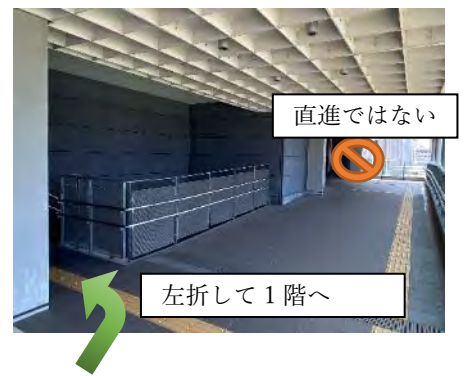

●「愛知大学 名古屋キャンパス」へ

●「講義棟 11階」へ

講義棟入口から入り、エレベーターで11階へ