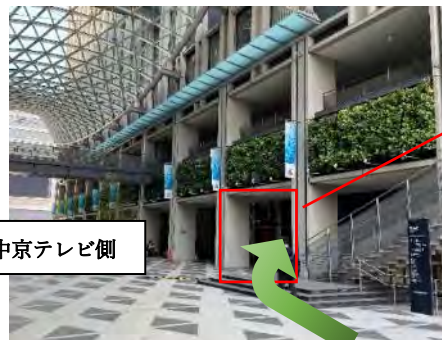

●「愛知大学 名古屋キャンパス」へ

名古屋駅よりレジャック・駿台予備校の前を通り南へ
(目印 LIXIL ショールーム)

高架下を右折して進む

Zepp Nagoya の角を左折

109 シネマを越えて、横断歩道を直進する

「ささしまライブ」交差点を渡り、左折して愛知大学講義棟方面へ

●「講義棟 11階」へ

噴水を目印に奥に進み、右側の講義棟 1F へ

講義棟入口から入り、エレベーターで 11 階へ