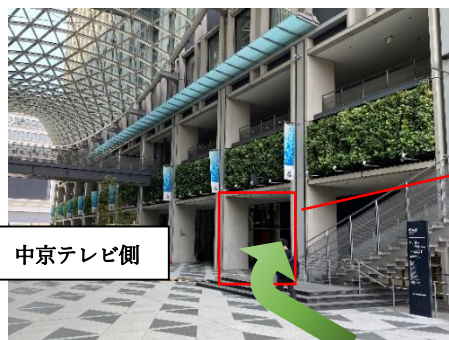

名古屋駅よりレジャック・駿台予備校の前を通り南へ
(目印 LIXIL ショールーム)

高架下を右折して進む

Zepp Nagoya の角を左折

109 シネマを越えて、横断歩道を直進する

○ホールへお越しの方は、左側を直進してホール側へ
●講義棟へお越しの方は、「ささしまライブ」交差点を渡り、左折して愛知大学講義棟方面へ

● 「グローバルコンベンションホール」へ

● 「講義棟3階」へ

噴水を目印に奥に進み、右側の講義棟 1F へ

講義棟入口から3階へ上がる