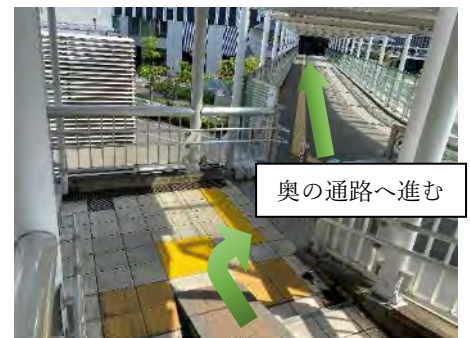

●「愛知大学 名古屋キャンパス」へ

●「講義棟 11階」へ

講義棟入口から入り、エレベーターで11階へ