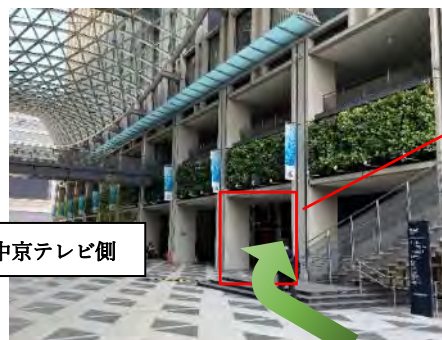

●「愛知大学 名古屋キャンパス」へ

名古屋駅よりレジャック・駿台予備校の前を通り南へ
(目印 LIXIL ショールーム)

高架下を右折して進む

Zepp Nagoya の角を左折

109 シネマを越えて、横断歩道を直進する

「ささしまライブ」交差点を渡り、左折して愛知大学講義棟方面へ

拡大図

●「講義棟 11階」へ

噴水を目印に奥に進み、右側の講義棟 1F へ

講義棟入口から入り、エレベーターで 11 階へ

拡大図